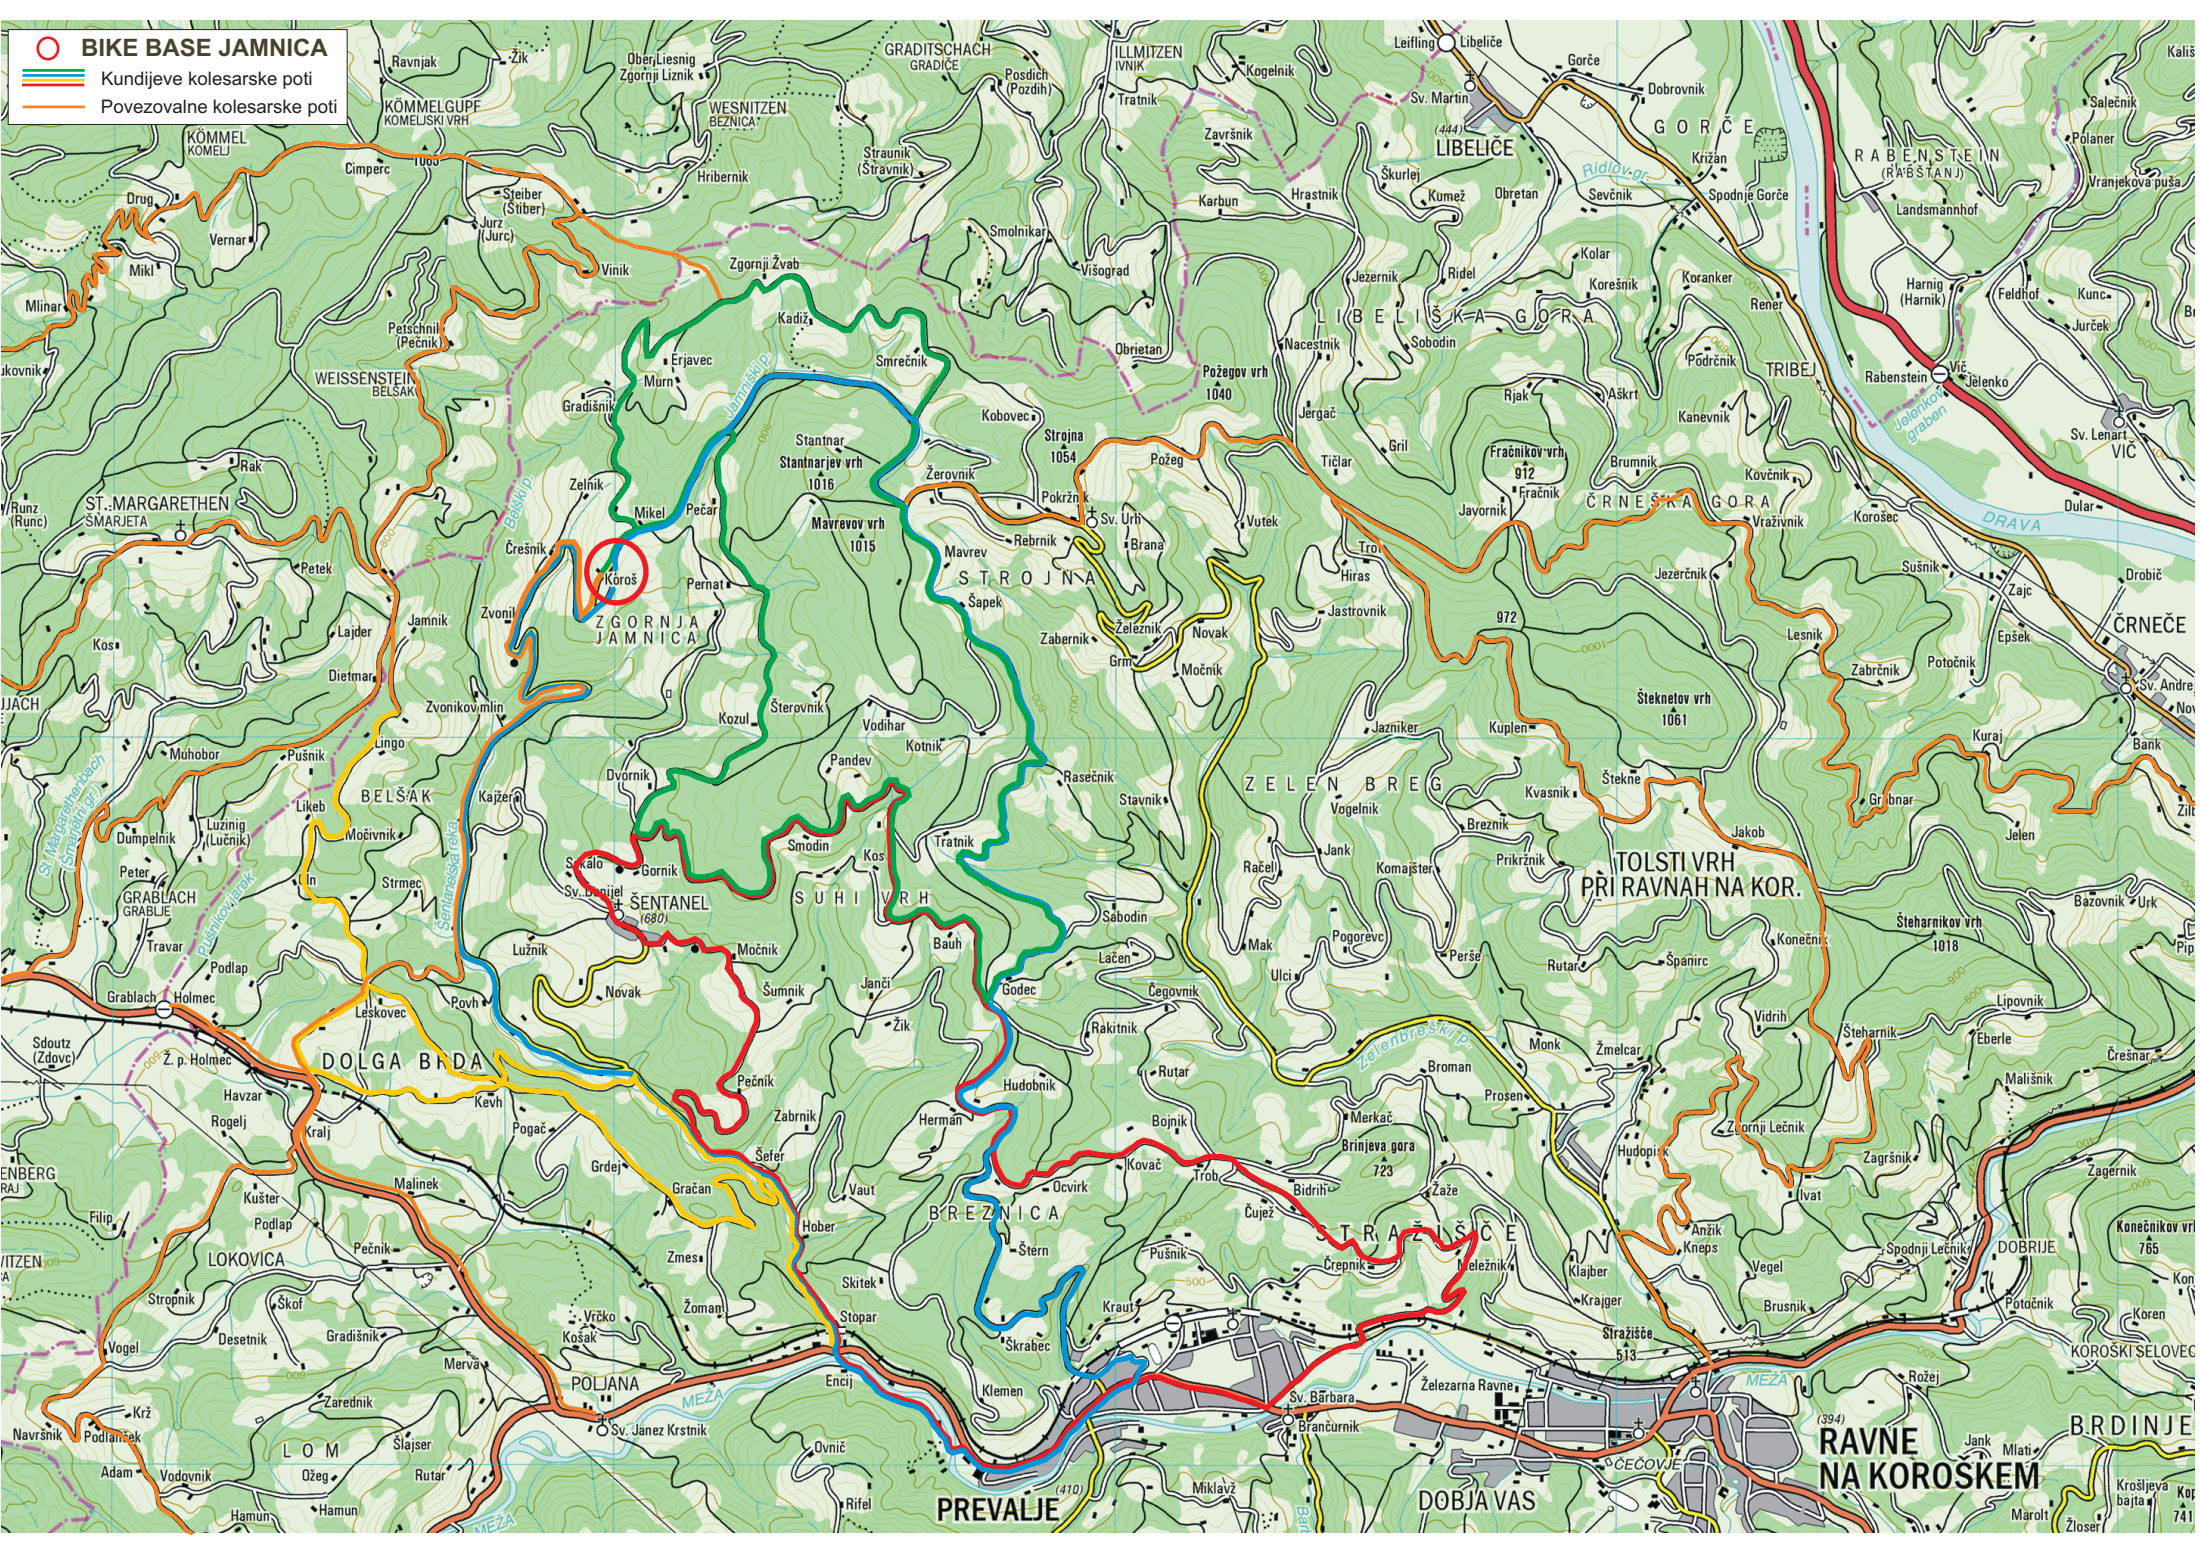

BIKE BASE JAMNICA

-  **BIKE BASE JAMNICA**
-  Kundijeve kolesarske poti
-  Povezovalne kolesarske poti

PREVALJE (410)

DOBJA VAS

RAVNE NA KOROSKEM (394)

BRDINJE